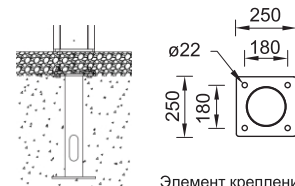

A20491
Набор для грунтового монтажа

АКСЕССУАРЫ
A20691